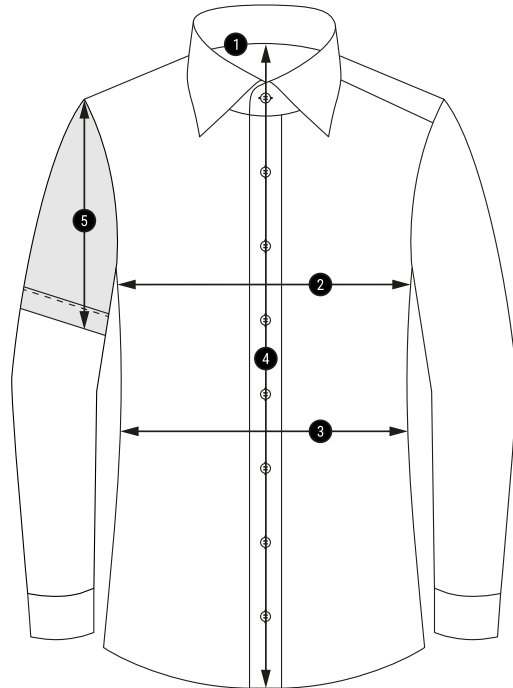

Tableau de mesures standard

standard measurement chart

1	Tailles		XS	S	M	L	XL	XXL	3XL
1	Encolure collar sizes	cm	36	37/38	39/40	41/42	43/44	45/46	47/48
		inch	14	14½/15	15½/15¾	16/16½	17/17½	17¾/18	18½/19
2	Tour de poitrine chest measurement	regular fit			121	129	137	145	155
		modern fit	98	106	114	122	130	138	
3	Tour de taille waist measurement	regular fit		104	112	120	128	136	
		modern fit	90	96	104	112	122	132	152
4	Longueur de coque à LM 65 body length for SL 65	regular fit		90	98	106	116	126	
		modern fit	73	77	78	79	81	83	
		body fit		77	78	79	81	83	