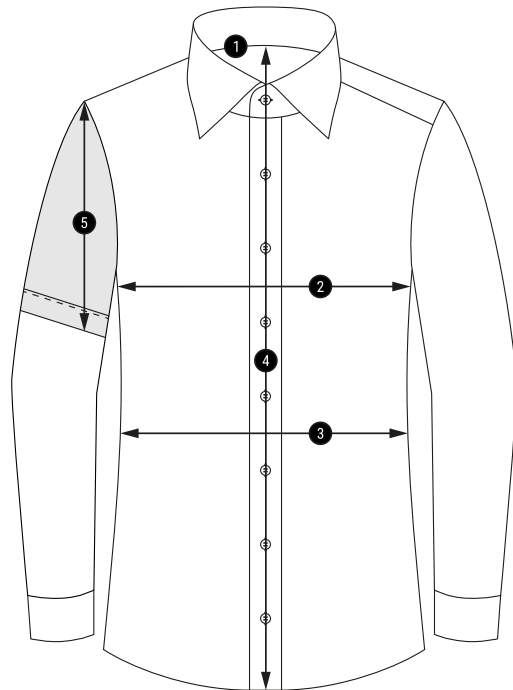

## Tableau de mesures standard

standard measurement chart

1	Tailles		XS	S	M	L	XL	XXL	3XL
1	Encolure collar sizes	cm	36	37/38	39/40	41/42	43/44	45/46	47/48
		inch	14	14½/15	15½/15¾	16/16½	17/17½	17¾/18	18½/19
2	Tour de poitrine chest measurement	<b>regular fit</b>			<b>121</b>	<b>129</b>	<b>137</b>	<b>145</b>	<b>155</b>
		modern fit	98	106	114	122	130	138	
		body fit		104	112	120	128	136	
3	Tour de taille waist measurement	<b>regular fit</b>			<b>112</b>	<b>120</b>	<b>130</b>	<b>140</b>	<b>152</b>
		modern fit	90	96	104	112	122	132	
		body fit		90	98	106	116	126	
4	Longueur de coque à LM 65 body length for SL 65	<b>regular fit</b>			<b>80</b>	<b>81</b>	<b>83</b>	<b>85</b>	<b>90</b>
		modern fit	73	77	78	79	81	83	
		body fit		77	78	79	81	83	